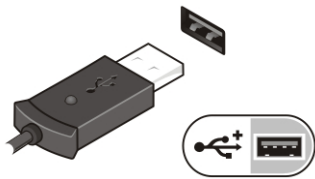

✍ **ΣΗΜΕΙΩΣΗ:** Ορισμένες συσκευές μπορεί να μη συμπεριλαμβάνονται εάν δεν τις παραγγείλατε.

1. Συνδέστε τον προσαρμογέα ισχύος AC στον σύνδεσμό του στον υπολογιστή και σε ηλεκτρική πρίζα.

Αριθμός 3. Προσαρμογέας ισχύος AC

2. Συνδέστε το καλώδιο δικτύου (προαιρετικά).

Αριθμός 4. Σύνδεσμος δικτύου

3. Συνδέστε συσκευές USB, όπως ποντίκι ή πληκτρολόγιο (προαιρετικά).

Αριθμός 5. Σύνδεσμος USB

4. Ανοίξτε την οθόνη του υπολογιστή και πιέστε το κουμπί τροφοδοσίας για να τον θέσετε σε λειτουργία.