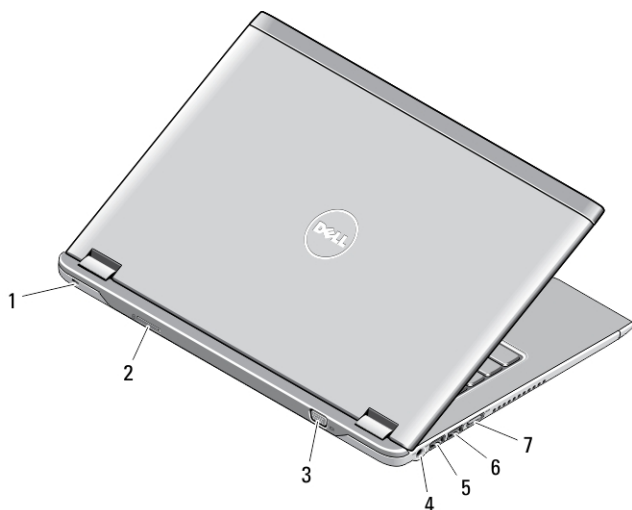

21. πληκτρολόγιο

22. κουμπί τροφοδοσίας

Αριθμός 2. Πίσω όψη

1. θυρίδα καλωδίου ασφαλείας	5. σύνδεσμος USB 3.0 με PowerShare
2. θυρίδα κάρτας SIM	6. σύνδεσμος USB 3.0
3. σύνδεσμος VGA	7. σύνδεσμος HDMI
4. σύνδεσμος προσαρμογέα ισχύος AC	

Γρήγορη ρύθμιση

! **ΠΡΟΕΙΔΟΠΟΙΗΣΗ:** Προτού ξεκινήσετε κάποια από τις διαδικασίες που αναφέρονται στην παρούσα ενότητα, ακολουθήστε τις οδηγίες για την ασφάλεια που αποστέλλονται μαζί με τον υπολογιστή σας. Για πρόσθετες πληροφορίες σχετικά με τις καλύτερες πρακτικές, ανατρέξτε στην τοποθεσία www.dell.com/regulatory_compliance.

! **ΠΡΟΕΙΔΟΠΟΙΗΣΗ:** Ο μετασχηματιστής AC είναι κατάλληλος για ηλεκτρικές πρίζες σε όλο τον κόσμο. Ωστόσο, τα βύσματα τροφοδοσίας και τα πολύπριζα διαφέρουν ανάλογα με τη χώρα. Με τη χρήση μη συμβατού καλωδίου ή τη μη ενδεδειγμένη σύνδεση του καλωδίου στο πολύπριζο ή την πρίζα μπορεί να προκληθεί πυρκαγιά ή ζημιά στον εξοπλισμό.

⚠ **ΠΡΟΣΟΧΗ:** Όταν αποσυνδέετε το καλώδιο του μετασχηματιστή AC από τον υπολογιστή, πιάστε το βύσμα κι όχι το ίδιο το καλώδιο και τραβήξτε το σταθερά αλλά απαλά για να μην πάθει ζημιά το καλώδιο. Όταν τυλίγετε το καλώδιο του μετασχηματιστή AC, φροντίστε να ακολουθείτε τη γωνία του βύσματος στο μετασχηματιστή AC για να μην πάθει ζημιά το καλώδιο.

✍ **ΣΗΜΕΙΩΣΗ:** Ορισμένες συσκευές μπορεί να μη συμπεριλαμβάνονται εάν δεν τις παραγγείλατε.

1. Συνδέστε τον προσαρμογέα ισχύος AC στον σύνδεσμό του στον υπολογιστή και σε ηλεκτρική πρίζα.