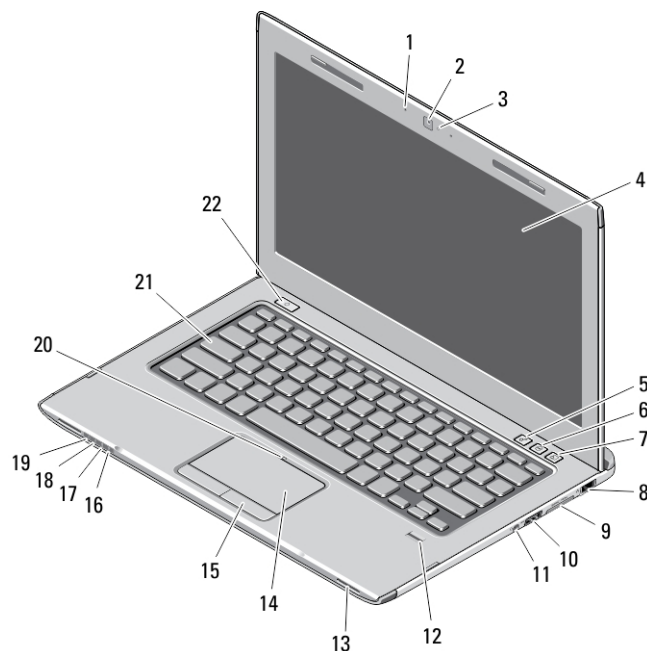

Dell Vostro 3360

Πληροφορίες για τη ρύθμιση και τα χαρακτηριστικά

Σχετικά με τις προειδοποιήσεις

 **ΠΡΟΕΙΔΟΠΟΙΗΣΗ: Η ΠΡΟΕΙΔΟΠΟΙΗΣΗ** επισημαίνει ενδεχόμενο κίνδυνο για υλική ζημιά, τραυματισμό ή θάνατο.

Μπροστινή και πίσω όψη

Αριθμός 1. Μπροστινή όψη

- | | |
|---|--|
| 1. μικρόφωνο 2 | 10. σύνδεσμος USB 3.0 |
| 2. κάμερα | 11. σύνδεσμος ήχου |
| 3. λυχνία κατάστασης κάμερας | 12. μονάδα ανάγνωσης δακτυλικών αποτυπωμάτων |
| 4. οθόνη | 13. ηχεία (2) |
| 5. Windows Mobility Center (Κέντρο φορητότητας των Windows) | 14. επιφάνεια αφής |
| 6. Dell Support Center (Κέντρο υποστήριξης της Dell) | 15. κουμπιά επιφάνειας αφής (2) |
| 7. Dell Instant Launch Manager (Διαχείριση στιγμιαίας εκκίνησης της Dell) | 16. λυχνία κατάστασης ασύρματης επικοινωνίας |
| 8. σύνδεσμος δικτύου | 17. λυχνία κατάστασης μπαταρίας |
| 9. μονάδα ανάγνωσης καρτών μέσω Secure Digital (SD) 8 σε 1 | 18. λυχνία κατάστασης σκληρού δίσκου |
| | 19. λυχνία κατάστασης τροφοδοσίας |
| | 20. λυχνία κατάστασης επιφάνειας αφής |